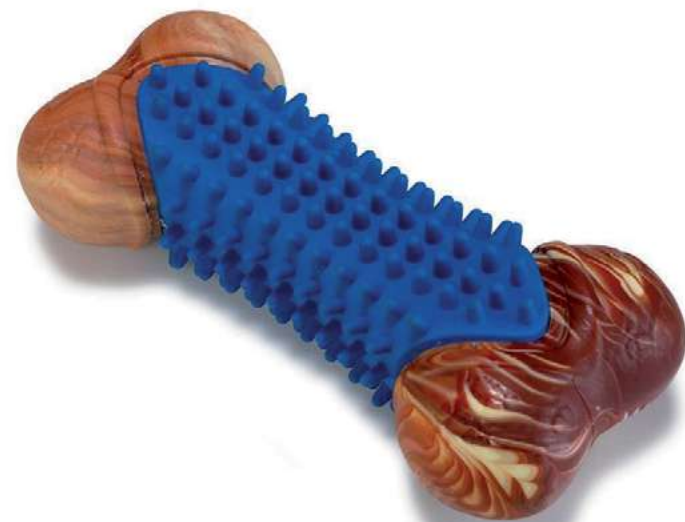

Osso resistente
à mordida RUSSET

Ref: 4501