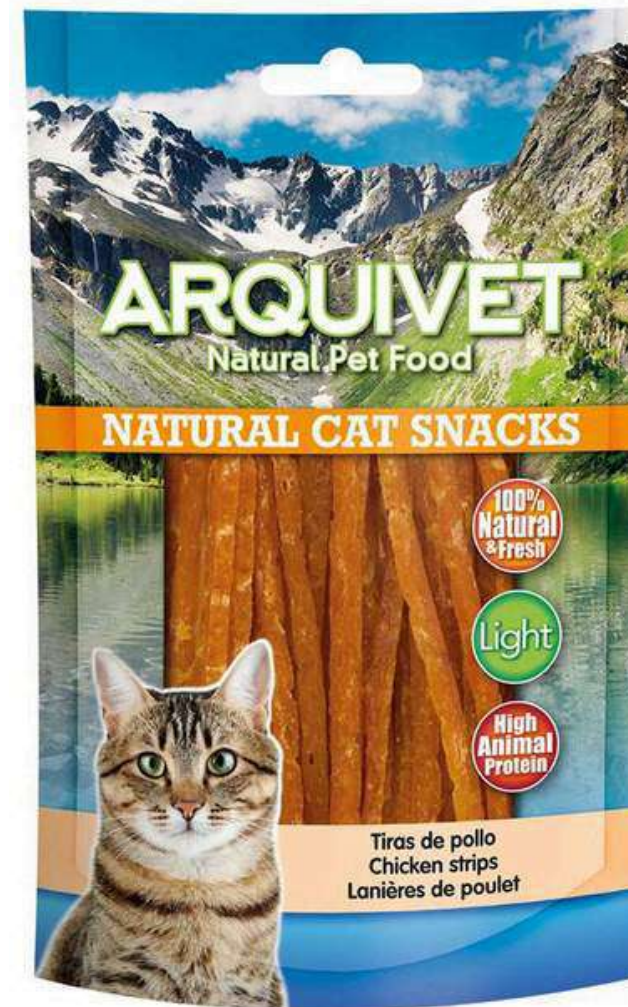

TIRAS DE FRANGO

50 g
Ref: 4126