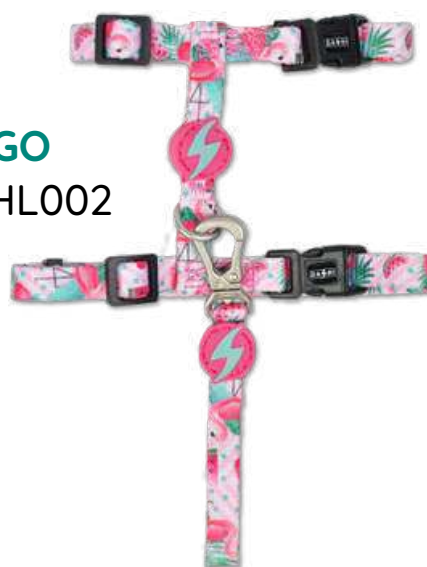

FLAMINGO
Ref: DCHL002

SNOOZE
Ref: DCHL003