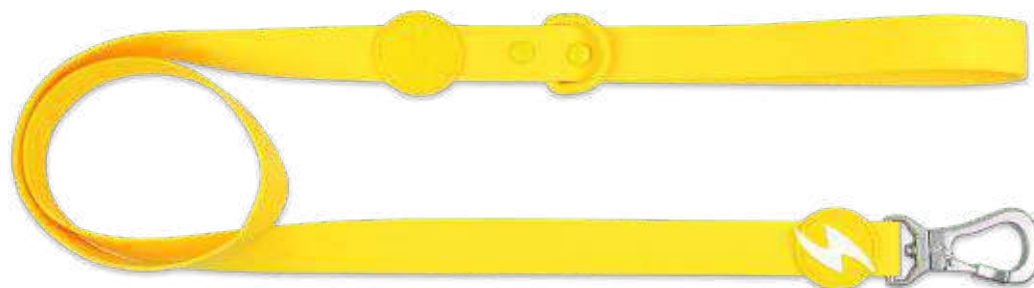

YELLOW

XS - DL00231
S - DL00232
M - DL00233
L - DL00234